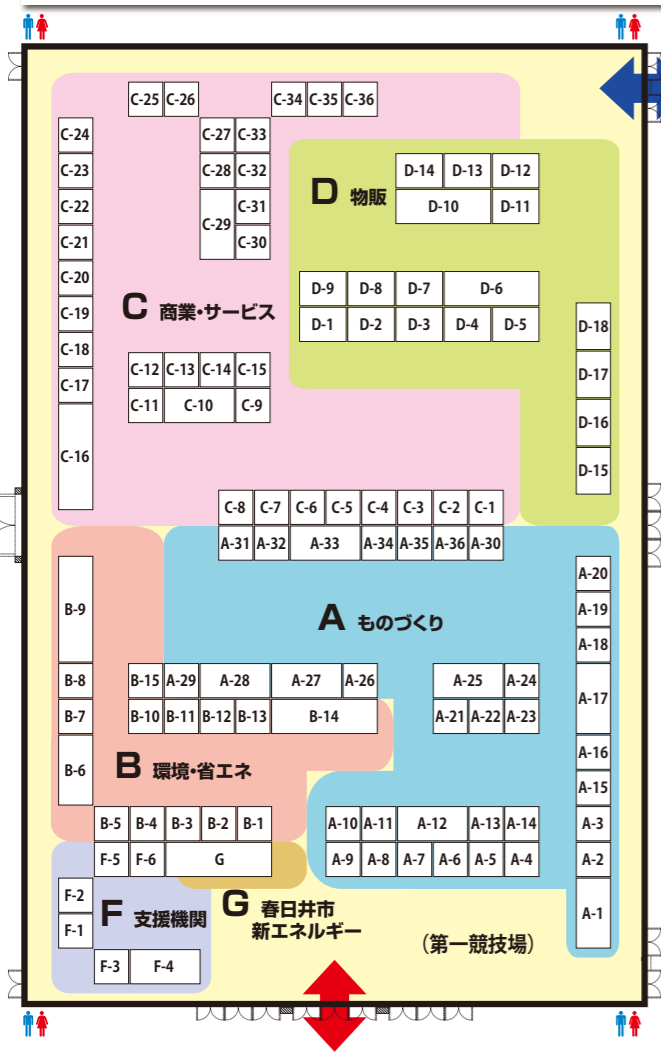

会場見取り図

- A ものづくり
- B 環境・省エネ
- C 商業・サービス
- D 物販
- G 春日井市新エネルギー
- E 飲食(第二競技場)
- F 支援機関

No. ブース表示名

B 環境・省エネ

- B-01 トース・クレイ工法
- B-02 サンユウ工業(株)
- B-03 創業45年の産力! 未来に繋ぐ 株式会社ジョイフル設備
- B-04 (財)中部電気保安協会
- B-05 ドリームライト
- B-06 (株)エコトレンド
- B-07 パナソニックエコシステムズ
- B-08 (株)ヒロセ