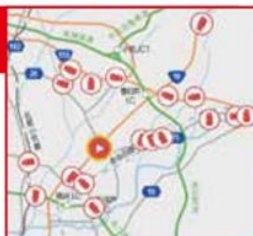

**防犯情報**

**防災情報**

**123チャンネル視聴方法**

**選局方法①**

- STEP 1 「地上」ボタンを押す  
※ご利用のテレビによっては「地上D」等と表示されている場合があります
- STEP 2 「12」ボタンを押す
- STEP 3 チャンネル送りボタンの上方向を2回押す

**選局方法②**

- STEP 1 「番組表」ボタンを押す
- STEP 2 「上下左右」ボタンで選局し決定ボタンを押す

**CCNet加入者様限定**

**CCNetアプリ**

外出先でも見られる!

**CCNetポイント  
がもらえる**

毎月のご利用金額に応じて、スギ薬局で交換できるCCNetポイントがもらえます

**ご利用明細  
ご契約内容の確認**

**「ライブカメラ機能」  
が新登場**

道路・河川カメラ映像を外先でも24時間365日ご覧いただけます。台風や大雨災害の時はもちろん、通勤時の道路の混み具合など、毎日お気軽にお使いいただけます。

アプリの詳しい  
使い方や  
ダウンロードは  
こちらから

**道路カメラ**

おでかけ前の  
混雑状況を  
気軽にチェック!

**河川カメラ**

河川の増水や  
風雨の状況を  
安全に確認できます!

※ライブカメラの選択視聴には、CCNetインターネット接続が必要です

お手持ちのテレビで  
ラジオが楽しめる

**テレビでラジオ**