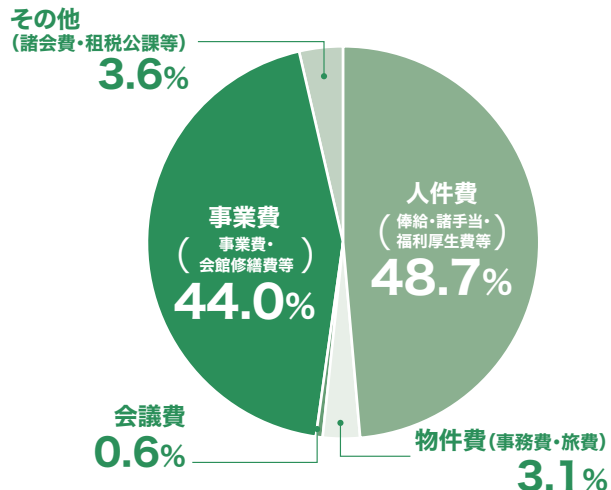

#### 3) 金融機関との連携による企業支援体制の強化

金融機関と連携し、企業を支援する体制を強化しました。

- 市内金融機関と連携した「春日井市創業基本計画」の推進
- 市内企業の存続のための事業承継支援

金融機関との連携セミナー **2回** | 日本政策金融公庫と連携したマル経制度推進 **82件推薦**

区分	法人	個人	団体	特別会員	計
2024年度末会員数	2,436	1,379	51	306	4,172
新規加入者数	57	83	—	21	161
脱退者数	△120	△121	△2	△28	△271
組織変更等	7	△15	△1	9	0
2025年度末会員数	2,380	1,326	48	308	4,062

2  
会員数

収入の部 **総額 3億6,797万円**

支出の部 **総額 3億2,324万円**

3  
収支決算