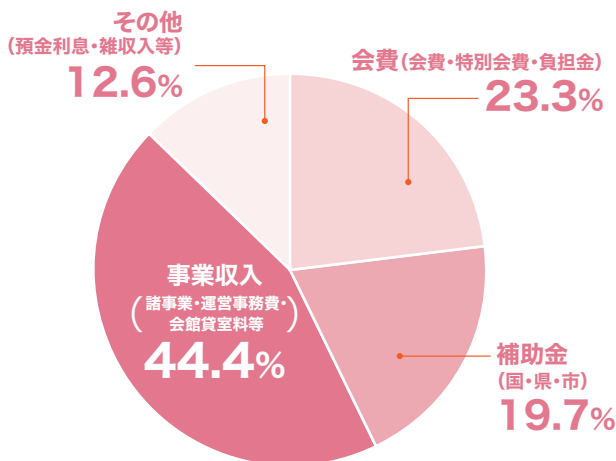

#### 3) 金融機関との連携による企業支援体制の強化

金融機関と連携し、企業を支援する体制を強化しました。

- 市内金融機関と連携した「春日井市創業基本計画」の推進
- 市内企業の存続のための事業承継支援

金融機関との連携セミナー **2回** | 日本政策金融公庫と連携したマル経制度推進 **82件推薦**

区分	法人	個人	団体	特別会員	計
2024年度末会員数	2,436	1,379	51	306	4,172
新規加入者数	57	83	—	21	161
脱退者数	△120	△121	△2	△28	△271
組織変更等	7	△15	△1	9	0
2025年度末会員数	2,380	1,326	48	308	4,062

2  
会員数

収入の部 **総額 3億6,797万円**

支出の部 **総額 3億2,324万円**

3  
収支決算